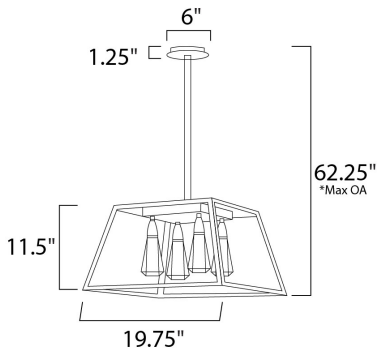

\*max overall height

**MEASUREMENTS**

DIMENSION : 19.75" L x 19.75" W x 11.5" H  
 MAX OAH : 62.25" OAH  
 CANOPY : 6." W x 1.25" H x 6." L  
 HANGING WEIGHT : 19.8 lb

**LAMPING**

INPUT VOLTAGE : 120V  
 LUMENS : 840 Rated (0 Del.)  
 BULB : 4 x 3W (INTEGRATED), 12W Total  
 DIMMABLE : Dimmable  
 CRI : 80+ CRI  
 COLOR\_TEMP : 3000K